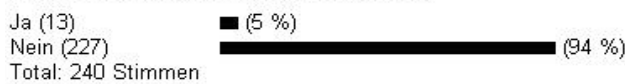

Sie haben schon abgestimmt. Ihre Stimmer wurde deshalb nicht registriert.

Umfrage

Soll die Gemeinde Horw mit der Stadt Luzern fusionieren?

Diese Abstimmung ist bereits geschlossen.

Umfrage

Wie gefallen Ihnen die im November 2007 erneuerten Internetauftritte von Gemeinde, Schule und Kultur?