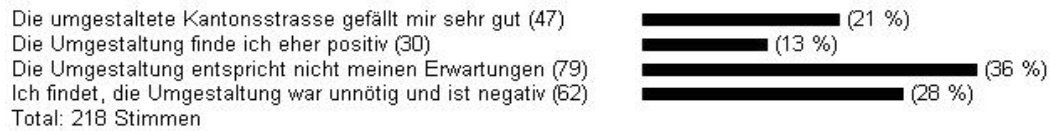

Online-Umfragen Gemeinde Horw, Stand 27.11.2007

Umfrage

Wie gefällt Ihnen die umgestaltete und verkehrsberuhigte Kantonsstrasse?

Diese Abstimmung ist bereits geschlossen.

Umfrage

Wie gefällt Ihnen das neue Format und Layout des Blickpunkts?

Sie haben schon abgestimmt. Ihre Stimmer wurde deshalb nicht registriert.

Umfrage

Soll die Gemeinde Horw mit der Stadt Luzern fusionieren?

Diese Abstimmung ist bereits geschlossen.

Umfrage

Wie gefallen Ihnen die im November 2007 erneuerten Internetauftritte von Gemeinde, Schule und Kultur?