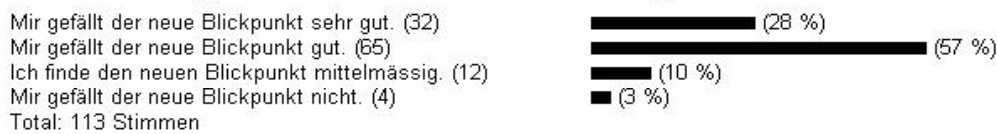

Online-Umfragen Gemeinde Horw, Stand 27.11.2007

Umfrage

Wie gefällt Ihnen die umgestaltete und verkehrsberuhigte Kantonsstrasse?

Diese Abstimmung ist bereits geschlossen.

Umfrage

Wie gefällt Ihnen das neue Format und Layout des Blickpunkts?

Sie haben schon abgestimmt. Ihre Stimmer wurde deshalb nicht registriert.

Umfrage

Soll die Gemeinde Horw mit der Stadt Luzern fusionieren?

Diese Abstimmung ist bereits geschlossen.

Umfrage

Wie gefallen Ihnen die im November 2007 erneuerten Internetauftritte von Gemeinde, Schule und Kultur?