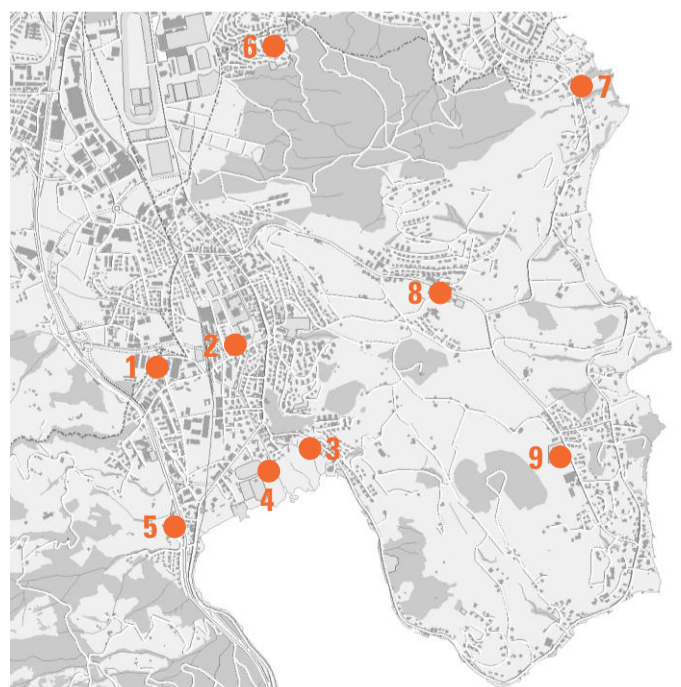

SAMMELSTELLEN

Bezeichnungen am Tabellenkopf

BITTE BEACHTEN SIE DIE RUHEZEITEN!

SONNTAGS UND VON 20.00 UHR BIS 8.00 UHR SAMMELSTELLEN NICHT BENUTZEN

ÖKIHOF HORW-KRIENS

Der Ökihof ist eine zentrale Wertstoffsammelstelle, an der eine Vielzahl von Materialien abgegeben werden kann, um diese der Wiederverwertung zuzuführen. Die Firma Heggli AG ist im Auftrag der Gemeinden Horw und Kriens für den Betrieb des Ökihofs verantwortlich. Nur EinwohnerInnen von Horw und Kriens sind berechtigt, die Infrastruktur des Ökihofs zu benutzen.

LAGE

Der Ökihof liegt an der Technikumstrasse 2 in Horw, direkt an der Gemeindegrenze Horw-Kriens (Nummer 1 auf Plan).

ÖFFNUNGSZEITEN

Montag – Freitag 13:00 bis 18:00 Uhr

Samstag 08:00 bis 13:00 Uhr

KONTAKT

Telefon Ökihof 041 342 24 42

Fax Ökihof 041 342 24 40

WAS KANN ABGEGEBEN WERDEN? WAS IST KOSTENPFLICHTIG?

Was abgegeben werden kann, ist in der obenstehenden Tabelle unter der Spalte Ökihof (Nummer 1) ersichtlich.
Kostenpflichtig sind: Autobatterien (Fr. 1.–/kg), Grosssperrgut (Fr. –.30/kg), Inertstoffe (Fr. –.25/kg), Pneus (Fr. 1.–/kg), Fenster-/Spiegelglas (Fr. –.25/kg).
Bei kostenpflichtigen Materialien wird eine Mindestgebühr von Fr. 2.– erhoben.
Keine Annahme von Hauskehricht! Sperrgut nur gegen bar (keine Marken)! Keine gewerblichen Abfälle. Für Grossmengen bitte KVA-Satellit (kostenpflichtig!) benutzen.